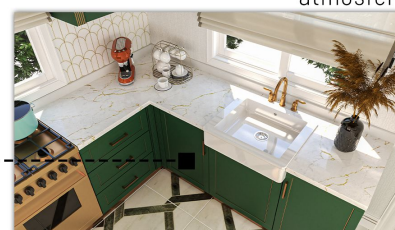

atmosfera

Acest stil îndrăzneț este potrivit pentru oricine dorește să aducă în propria casă răsunetul puternic al artei.

CLASIC | ART DECO

Stilul Art Deco se identifică prin luxul și eleganța formelor, ornamentația generoasă și amestecul delicat de culori și texturi. Design-ul interior include linii paralele și simetrie, organizat după norme și principii raționale.

AE04